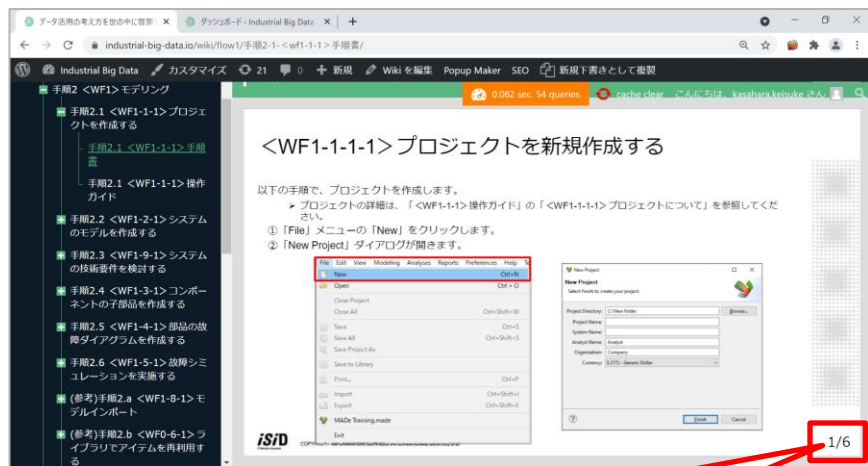

# 3.4 分析手順のページ送り

分析手順のページ送りは以下の通りです。

ワークフローページ

ワークフローページは複数ページになっている場合があります  
(上記の例では、全6ページとなっています)

ワークフローページ

🔍🔍 をクリックすると、ページを送ることができます  
(アイコンをメイン画面上に移動させると、メニューバーが表示されます)