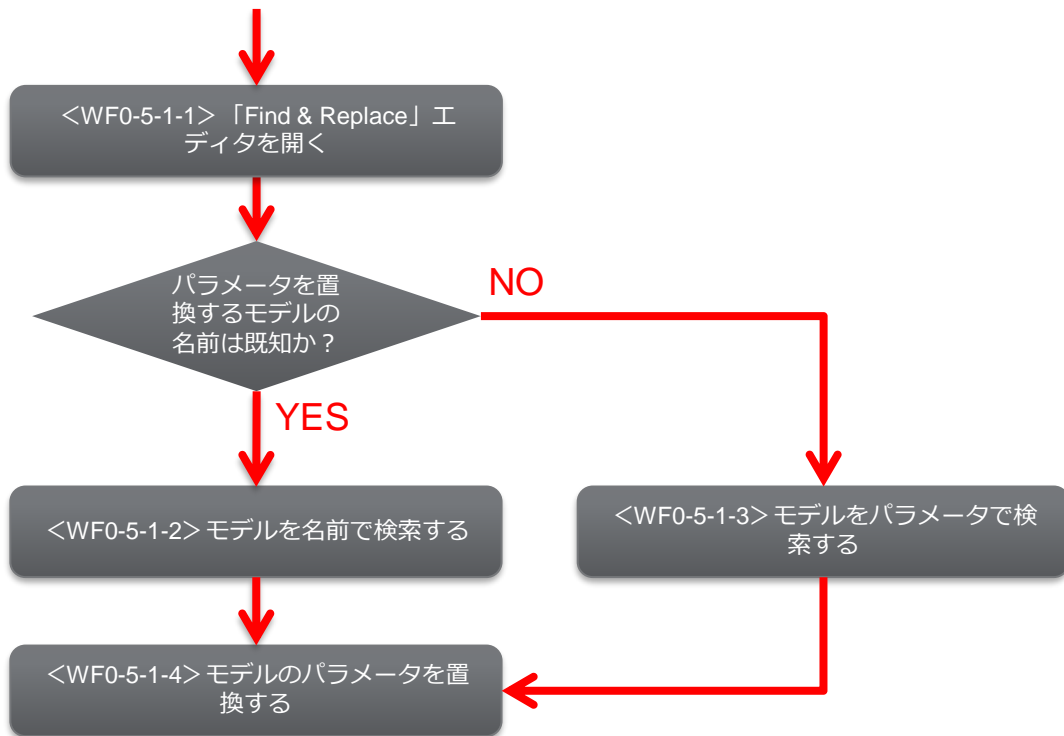

<WF0-5-1> モデルのパラメータの一括置換ワークフロー

WF No.	操作ガイドの有無
0-5-1-1	×
0-5-1-2	×
0-5-1-3	×
0-5-1-4	×