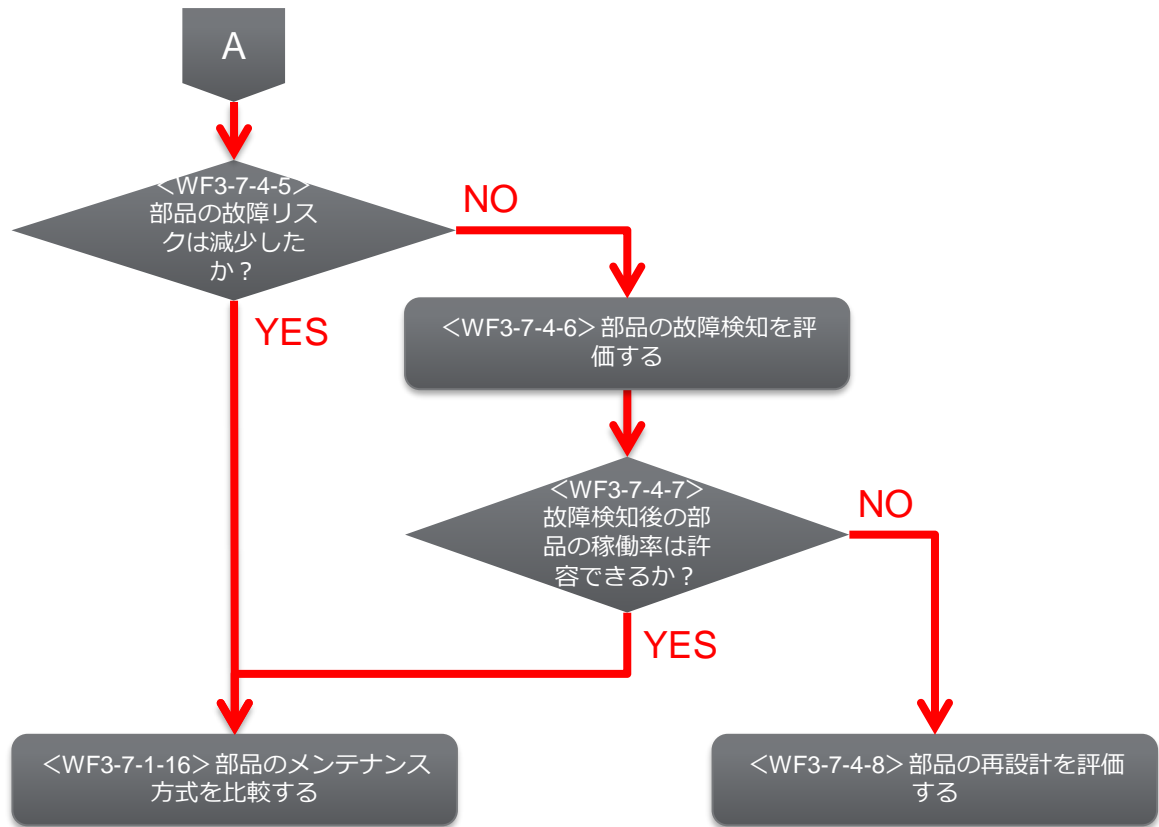

<WF3-7-4> 隠れた故障のメンテナンス方式の検討ワークフロー

WF No.	操作ガイドの有無
3-7-4-1	○
3-7-4-2	×
3-7-4-3	×
3-7-4-4	○

<WF3-7-4> 隠れた故障の保全方法の検討ワークフロー

WF No.	操作ガイドの有無
3-7-4-5	×
3-7-4-6	×
3-7-4-7	×
3-7-4-8	×