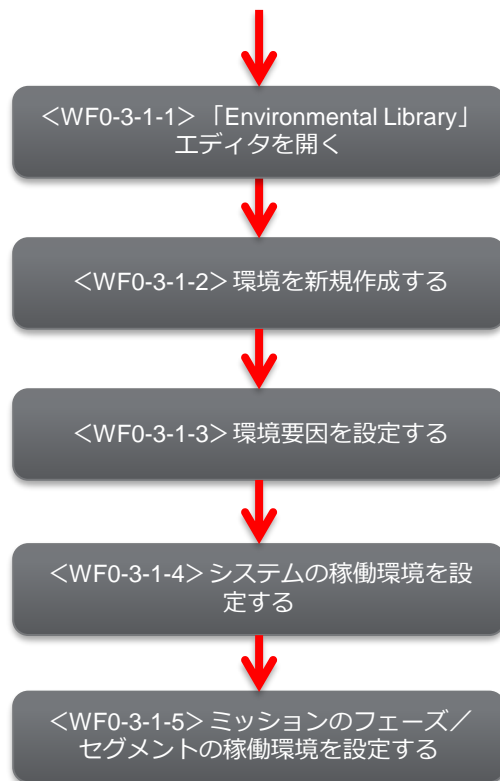

# <WF0-3-1> システムの稼働環境の設定ワークフロー

WF No.	操作ガイドの有無
0-3-1-1	×
0-3-1-2	×
0-3-1-3	×
0-3-1-4	×
0-3-1-5	×