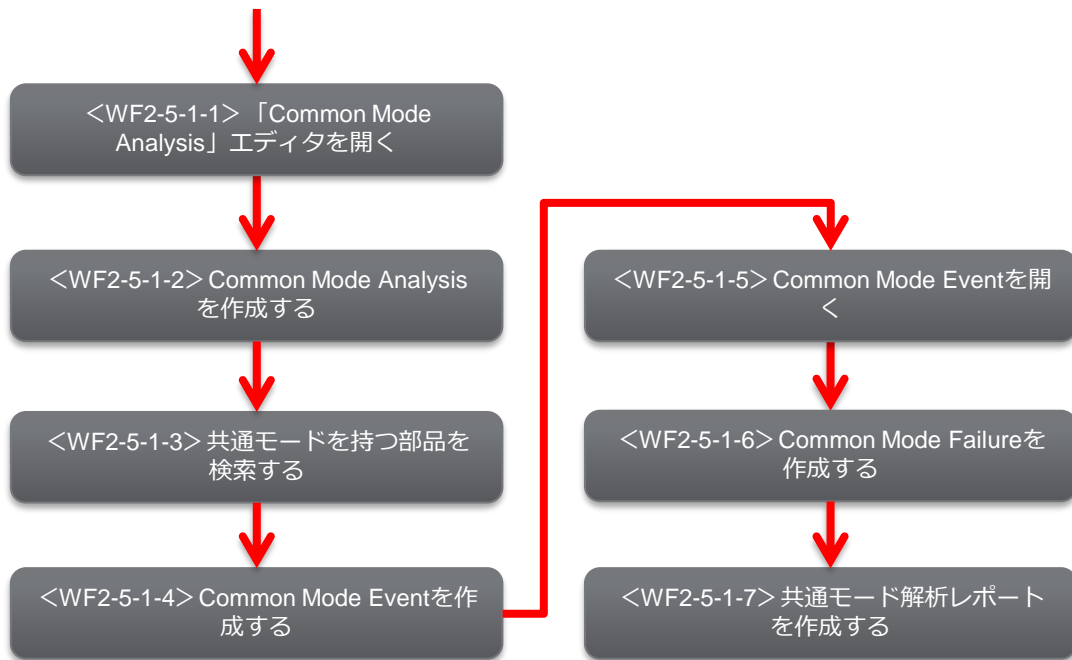

<WF2-5-1> 共通モード解析ワークフロー

WF No.	操作ガイドの有無
2-5-1-1	○
2-5-1-2	×
2-5-1-3	×
2-5-1-4	×
2-5-1-5	×
2-5-1-6	×
2-5-1-7	○