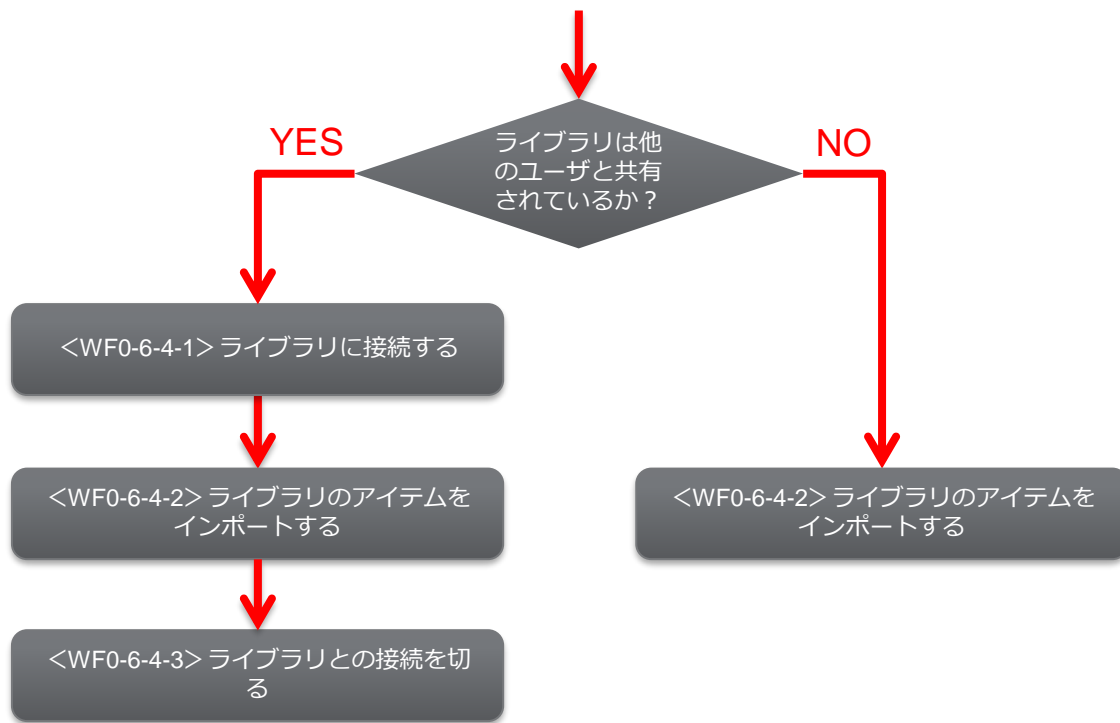

<WF0-6-4> ライブラリのアイテムのインポートワークフロー

| WF No. | 操作ガイドの有無 |
|---------|----------|
| 0-6-4-1 | × |
| 0-6-4-2 | × |
| 0-6-4-3 | × |