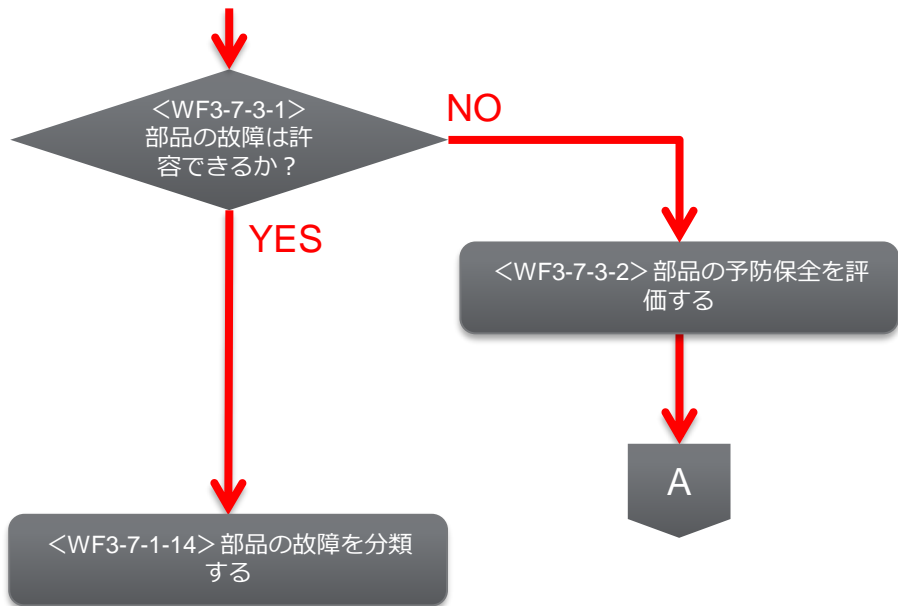

## <WF3-7-3> 明らかな故障のメンテナンス方式の検討ワークフロー

WF No.	操作ガイドの有無
3-7-3-1	×
3-7-3-2	○