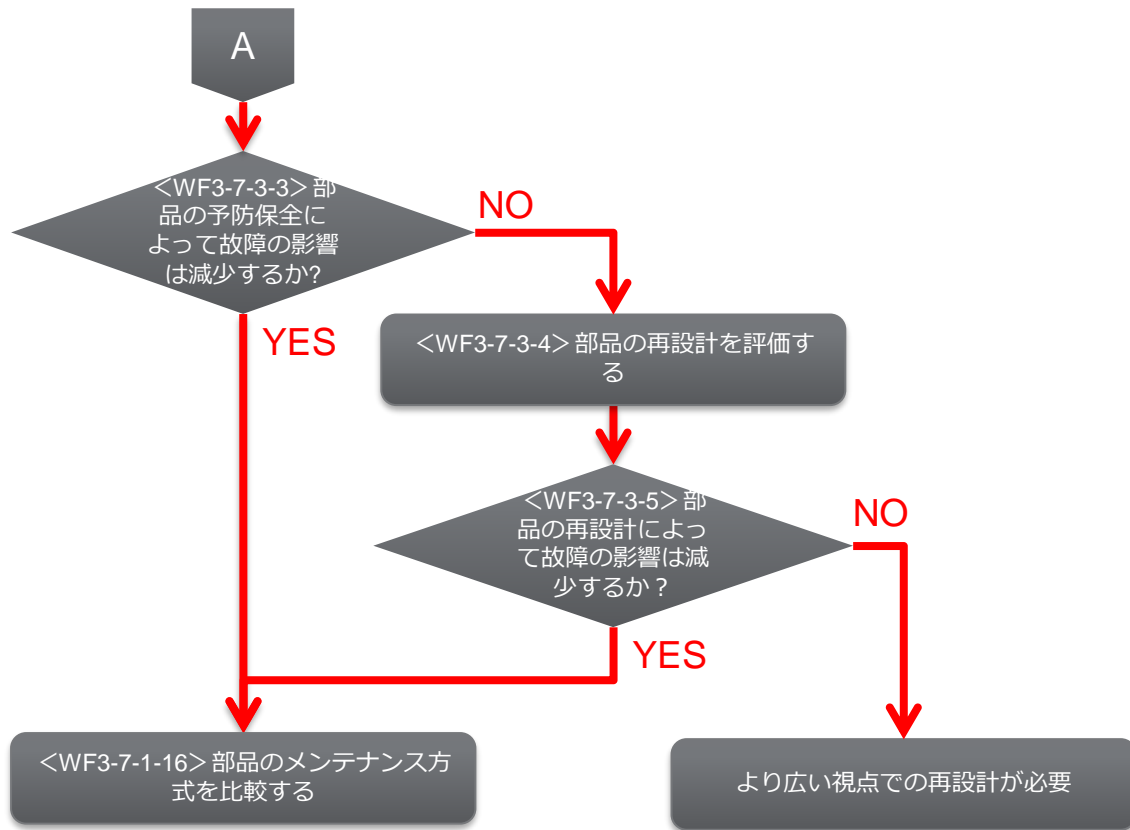

<WF3-7-3> 明らかな故障のメンテナンス方式の検討ワークフロー

WF No.	操作ガイドの有無
3-7-3-3	×
3-7-3-4	×
3-7-3-5	×