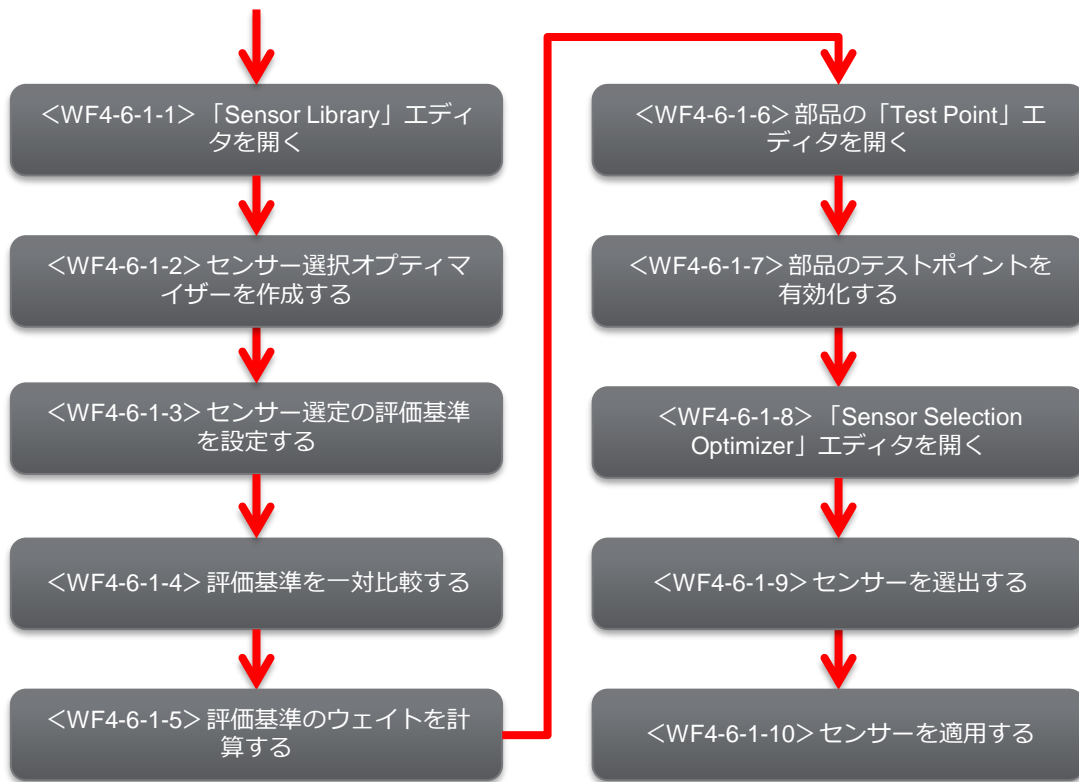

<WF4-6-1> センサー自動選定ワークフロー

WF No.	操作ガイドの有無
4-6-1-1	×
4-6-1-2	○
4-6-1-3	×
4-6-1-4	×
4-6-1-5	×
4-6-1-6	×
4-6-1-7	×
4-6-1-8	×
4-6-1-9	×
4-6-1-10	×