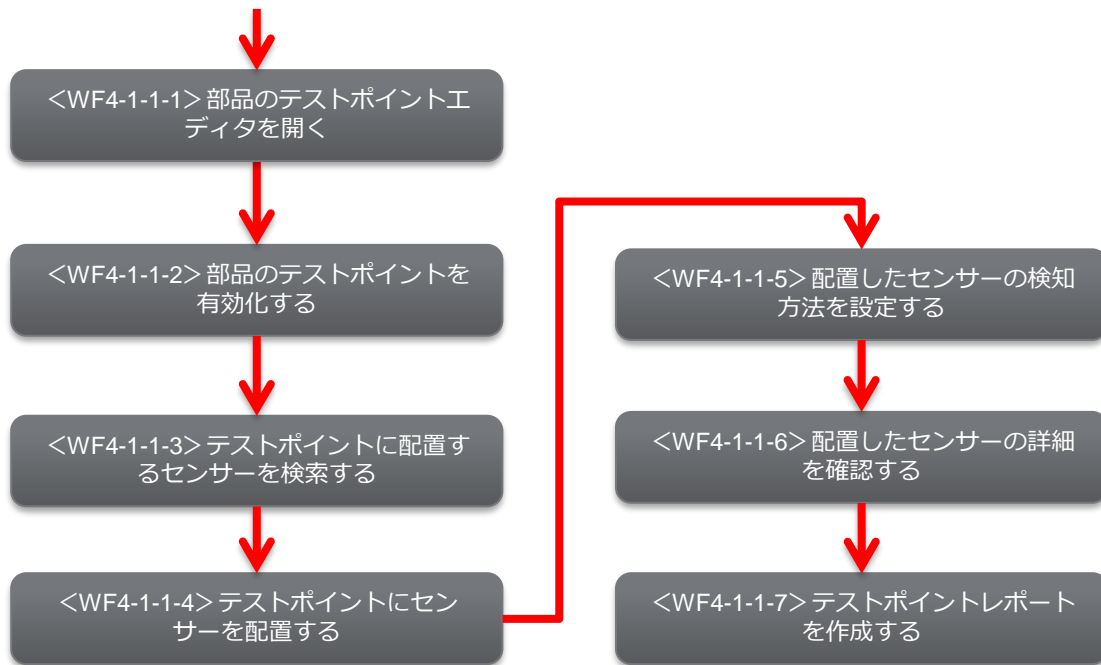

<WF4-1-1> テストポイントの設定ワークフロー

WF No.	操作ガイドの有無
4-1-1-1	○
4-1-1-2	×
4-1-1-3	×
4-1-1-4	×
4-1-1-5	×
4-1-1-6	×
4-1-1-7	○