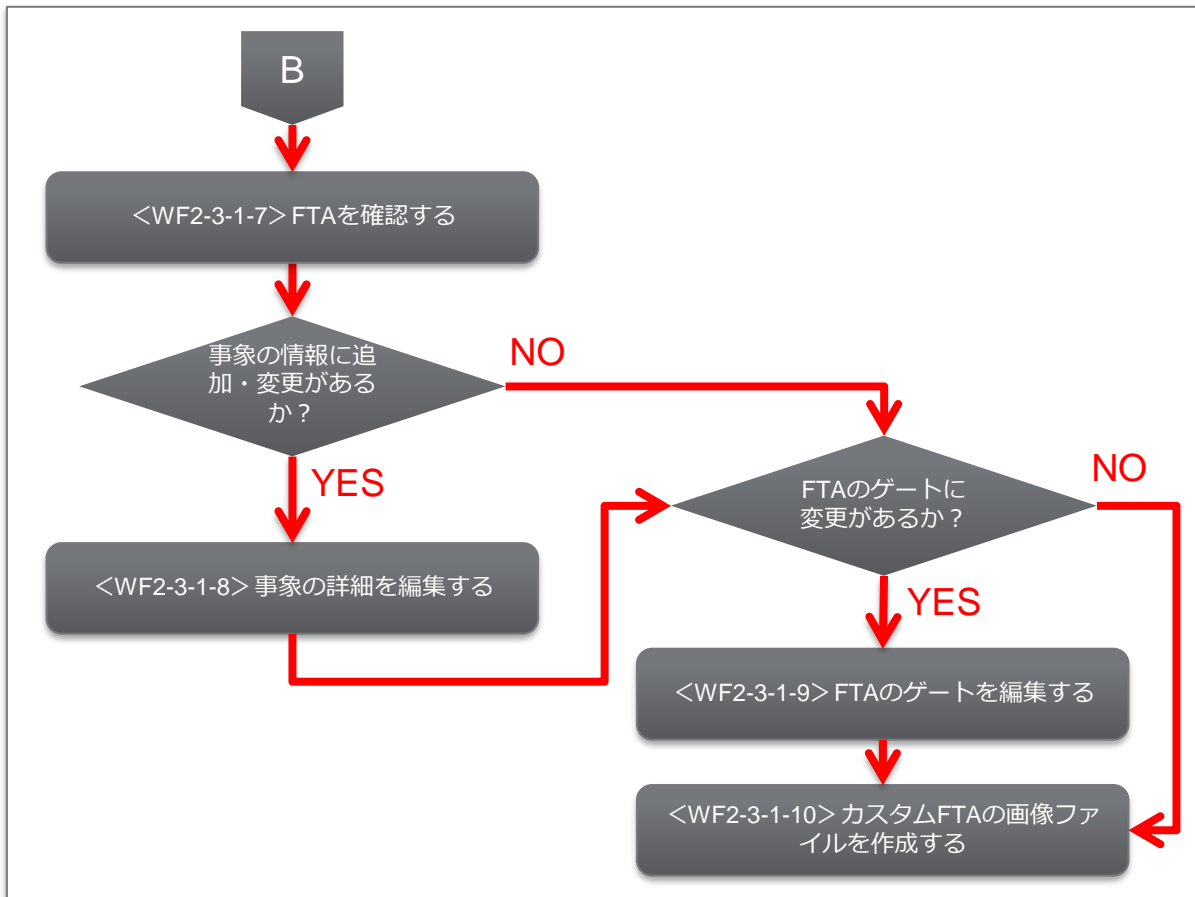

<WF2-3-1> カスタムFTAワークフロー

WF No.	操作ガイドの有無
2-3-1-7	○
2-3-1-8	×
2-3-1-9	×
2-3-1-10	×