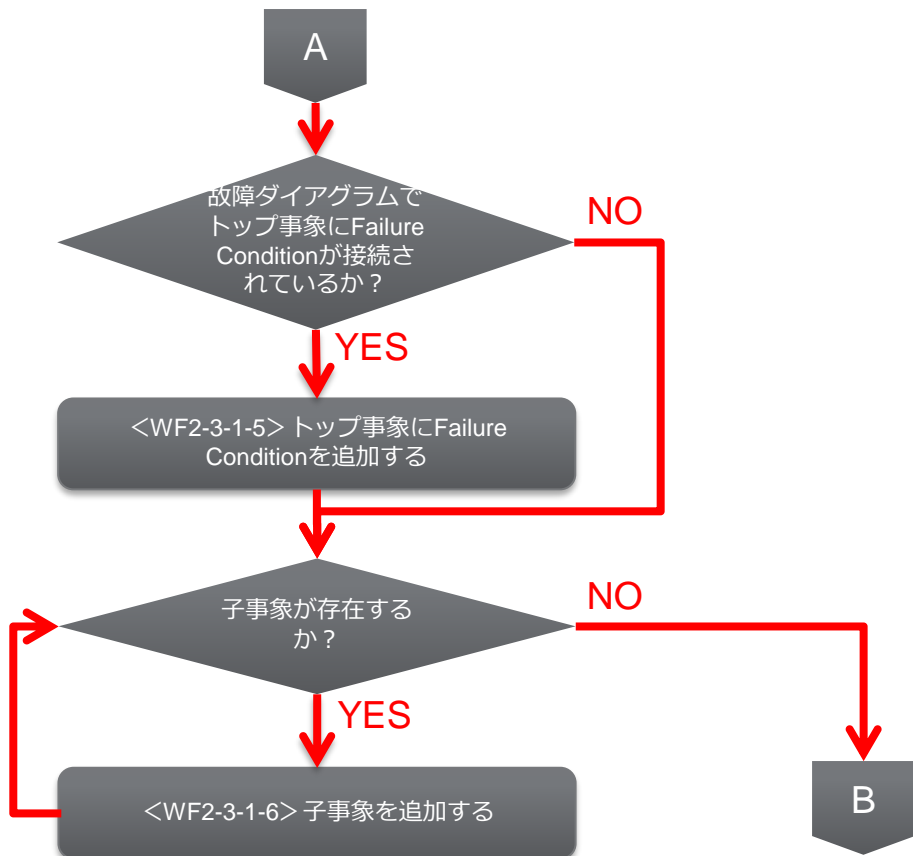

<WF2-3-1> カスタムFTAワークフロー

WF No.	操作ガイドの有無
2-3-1-5	×
2-3-1-6	×