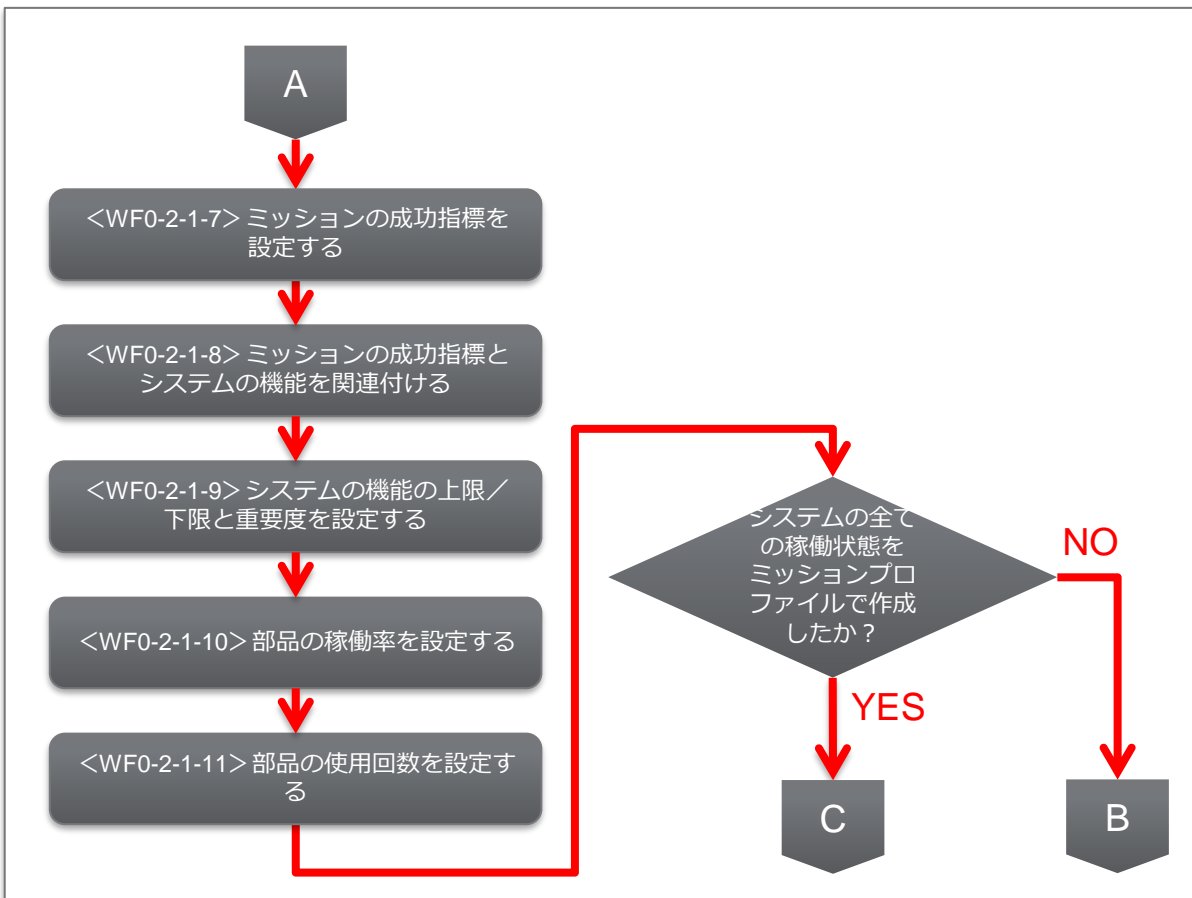

# <WF0-2-1> システムの稼働状態の設定ワークフロー

WF No.	操作ガイドの有無
0-2-1-1	○
0-2-1-2	×
0-2-1-3	×
0-2-1-4	×
0-2-1-5	○
0-2-1-6	○

# <WF0-2-1> システムの稼働状態の設定ワークフロー

WF No.	操作ガイドの有無
0-2-1-7	×
0-2-1-8	×
0-2-1-9	×
0-2-1-10	×
0-2-1-11	×