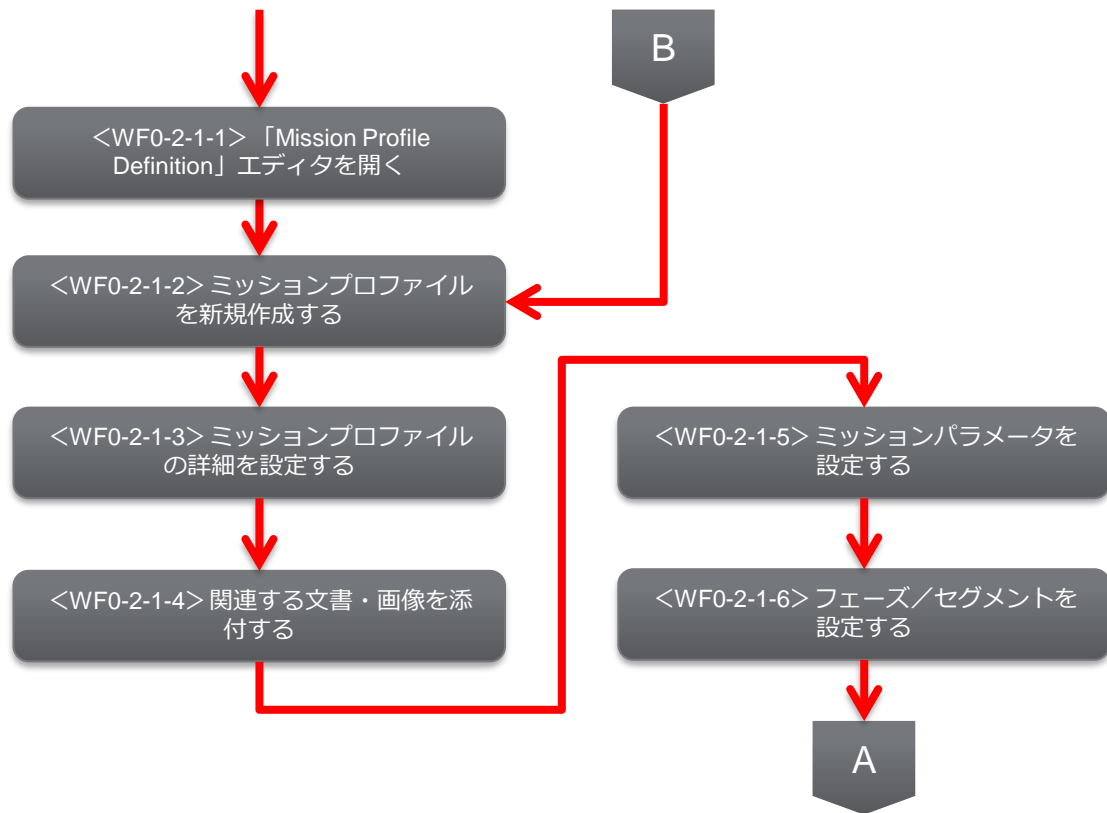

# <WF0-2-1> システムの稼働状態の設定ワークフロー

WF No.	操作ガイドの有無
0-2-1-1	○
0-2-1-2	×
0-2-1-3	×
0-2-1-4	×
0-2-1-5	○
0-2-1-6	○

# <WF0-2-1> システムの稼働状態の設定ワークフロー

WF No.	操作ガイドの有無
0-2-1-7	×
0-2-1-8	×
0-2-1-9	×
0-2-1-10	×
0-2-1-11	×