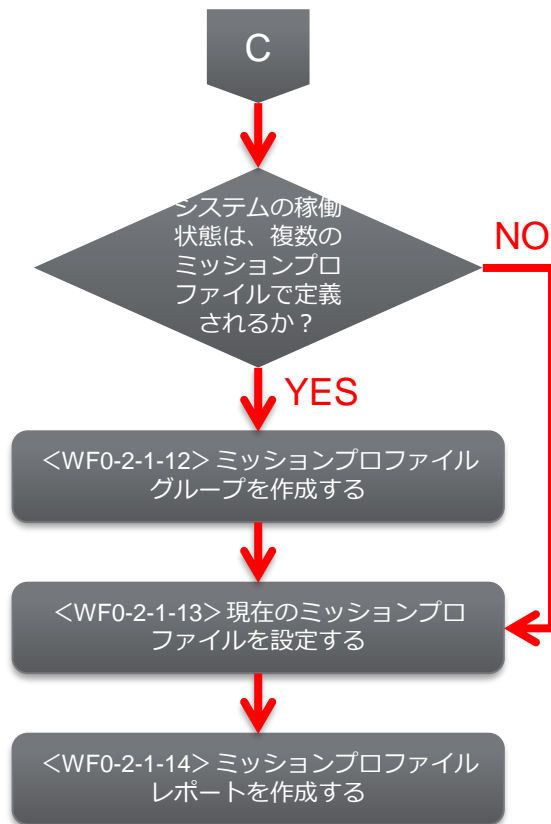

<WF0-2-1> システムの稼働状態の設定ワークフロー

WF No.	操作ガイドの有無
0-2-1-12	×
0-2-1-13	×
0-2-1-14	○