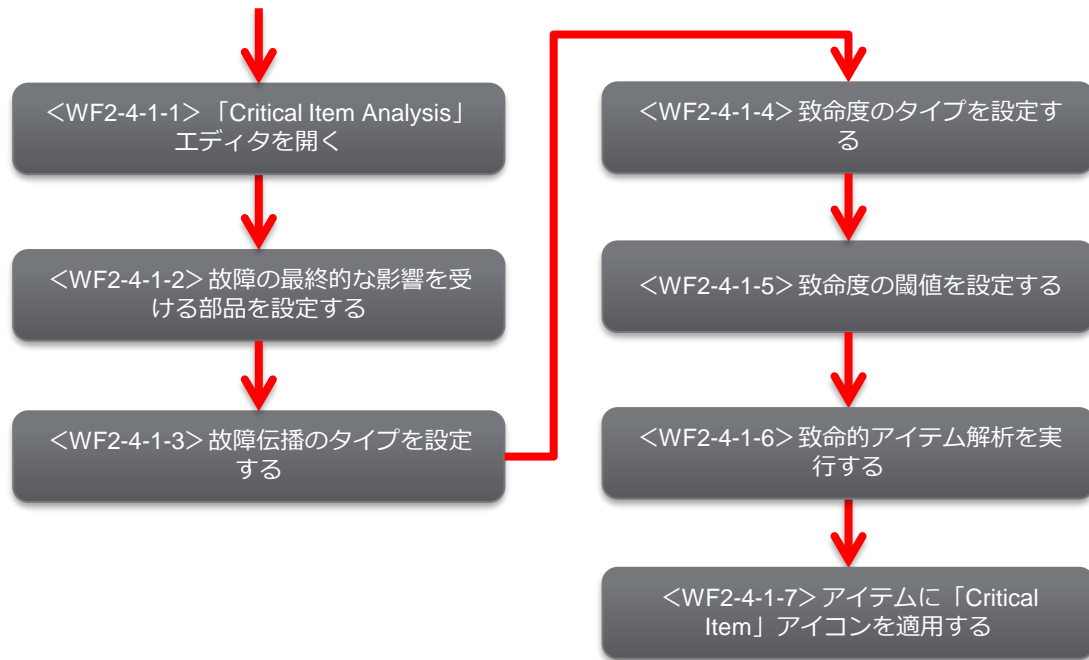

# <WF2-4-1> 致命的アイテム解析ワークフロー

| WF No.  | 操作ガイドの有無 |
|---------|----------|
| 2-4-1-1 | ○        |
| 2-4-1-2 | ○        |
| 2-4-1-3 | ×        |
| 2-4-1-4 | ×        |
| 2-4-1-5 | ×        |
| 2-4-1-6 | ×        |
| 2-4-1-7 | ○        |