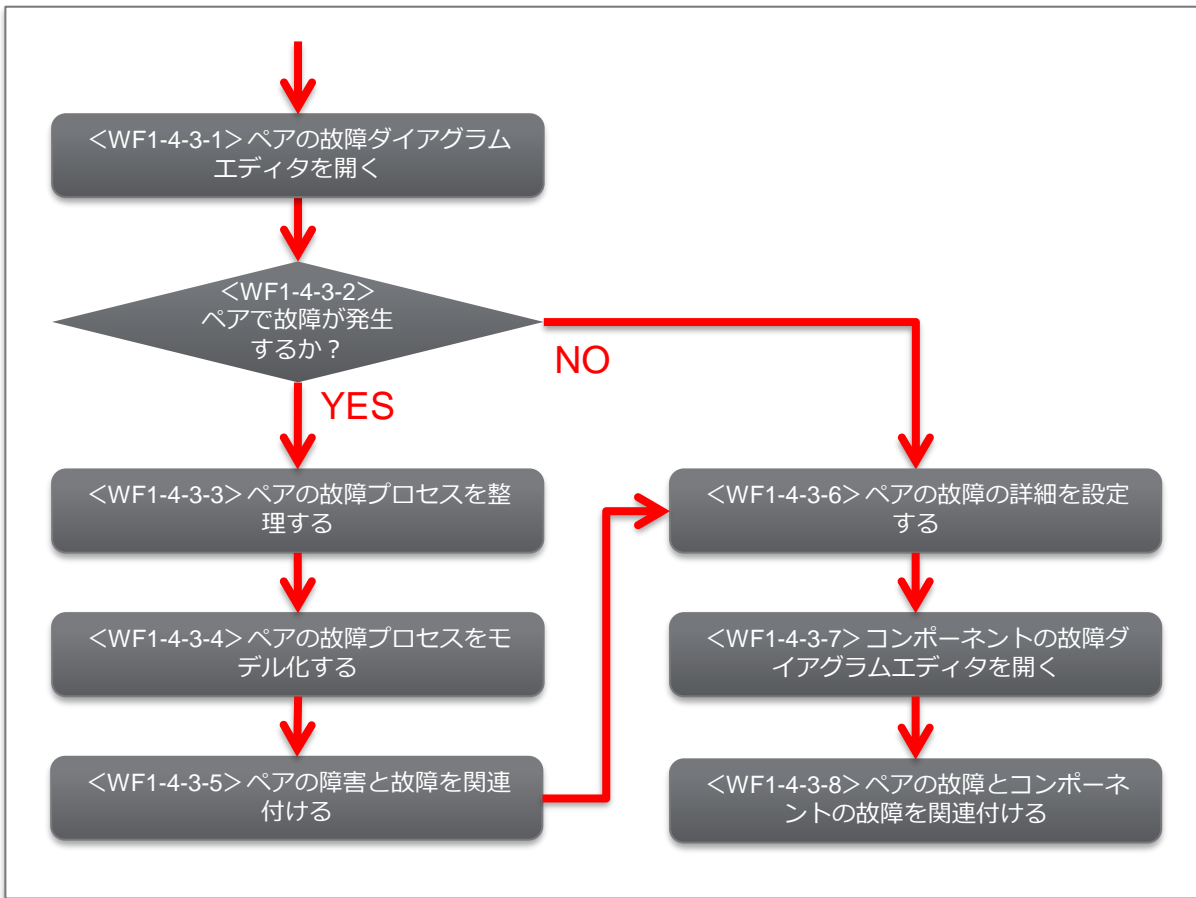

<WF1-4-3> ペアの故障ダイアグラムの作成ワークフロー

WF No.	操作ガイドの有無
1-4-3-1	○
1-4-3-2	×
1-4-3-3	○
1-4-3-4	○
1-4-3-5	○
1-4-3-6	○
1-4-3-7	×
1-4-3-8	○