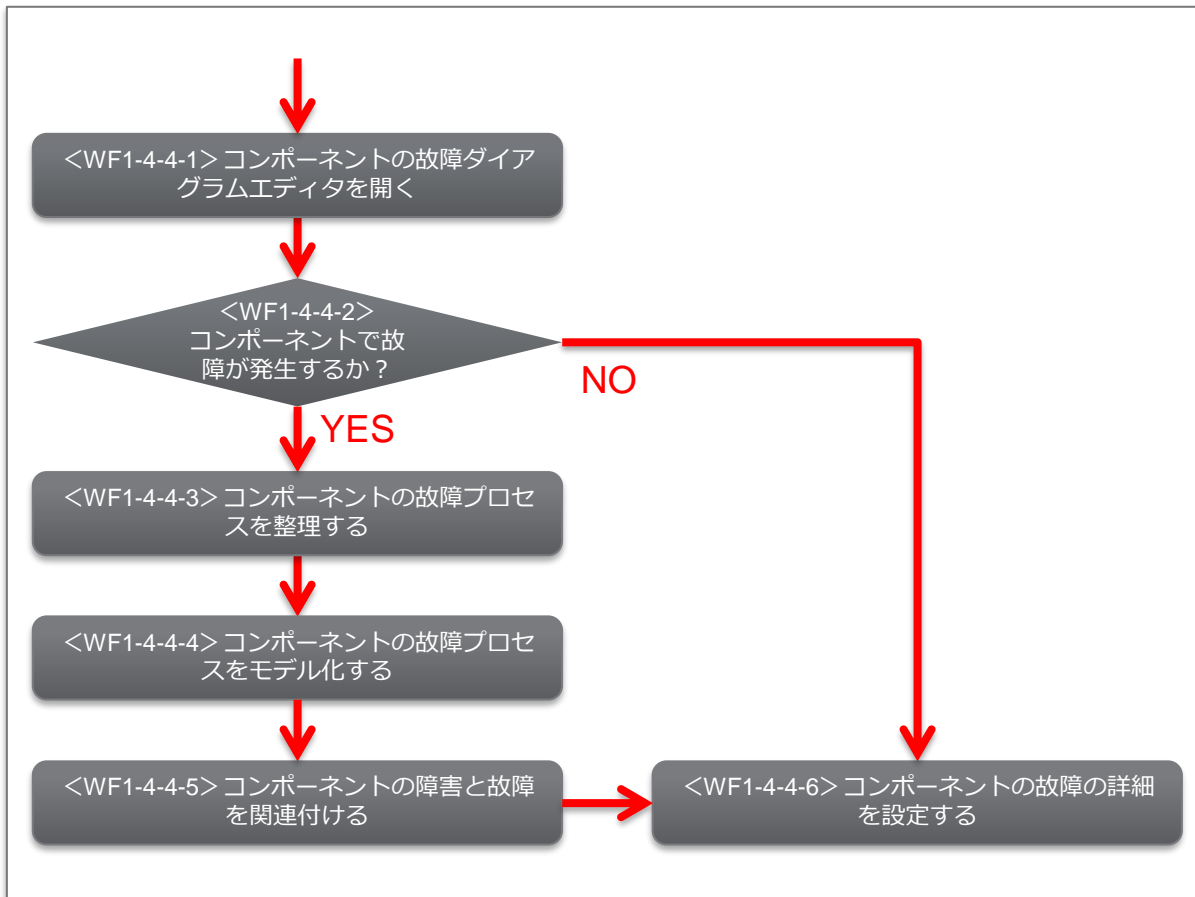

<WF1-4-4> コンポーネントの故障ダイアグラムの作成ワークフロー

| WF No. | 操作ガイドの有無 |
|---------|----------|
| 1-4-4-1 | ○ |
| 1-4-4-2 | × |
| 1-4-4-3 | ○ |
| 1-4-4-4 | ○ |
| 1-4-4-5 | ○ |
| 1-4-4-6 | ○ |