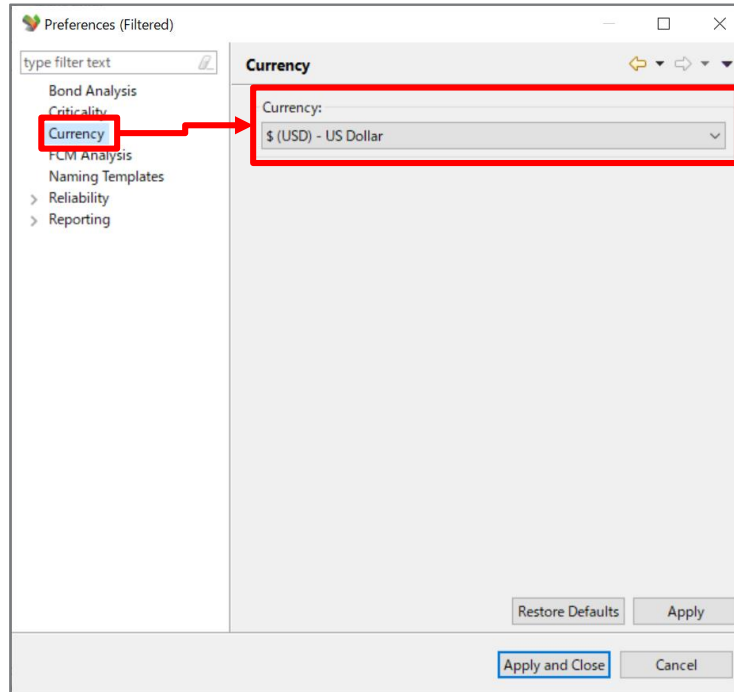

<WF11-5> 操作ガイド

プロジェクトプリファレンスにおいて重要な設定は以下の通りです。

プロジェクトで使用する通貨単位を設定します (ただし、通貨単位を変更しても、為替レートに応じて金額が変更されません)